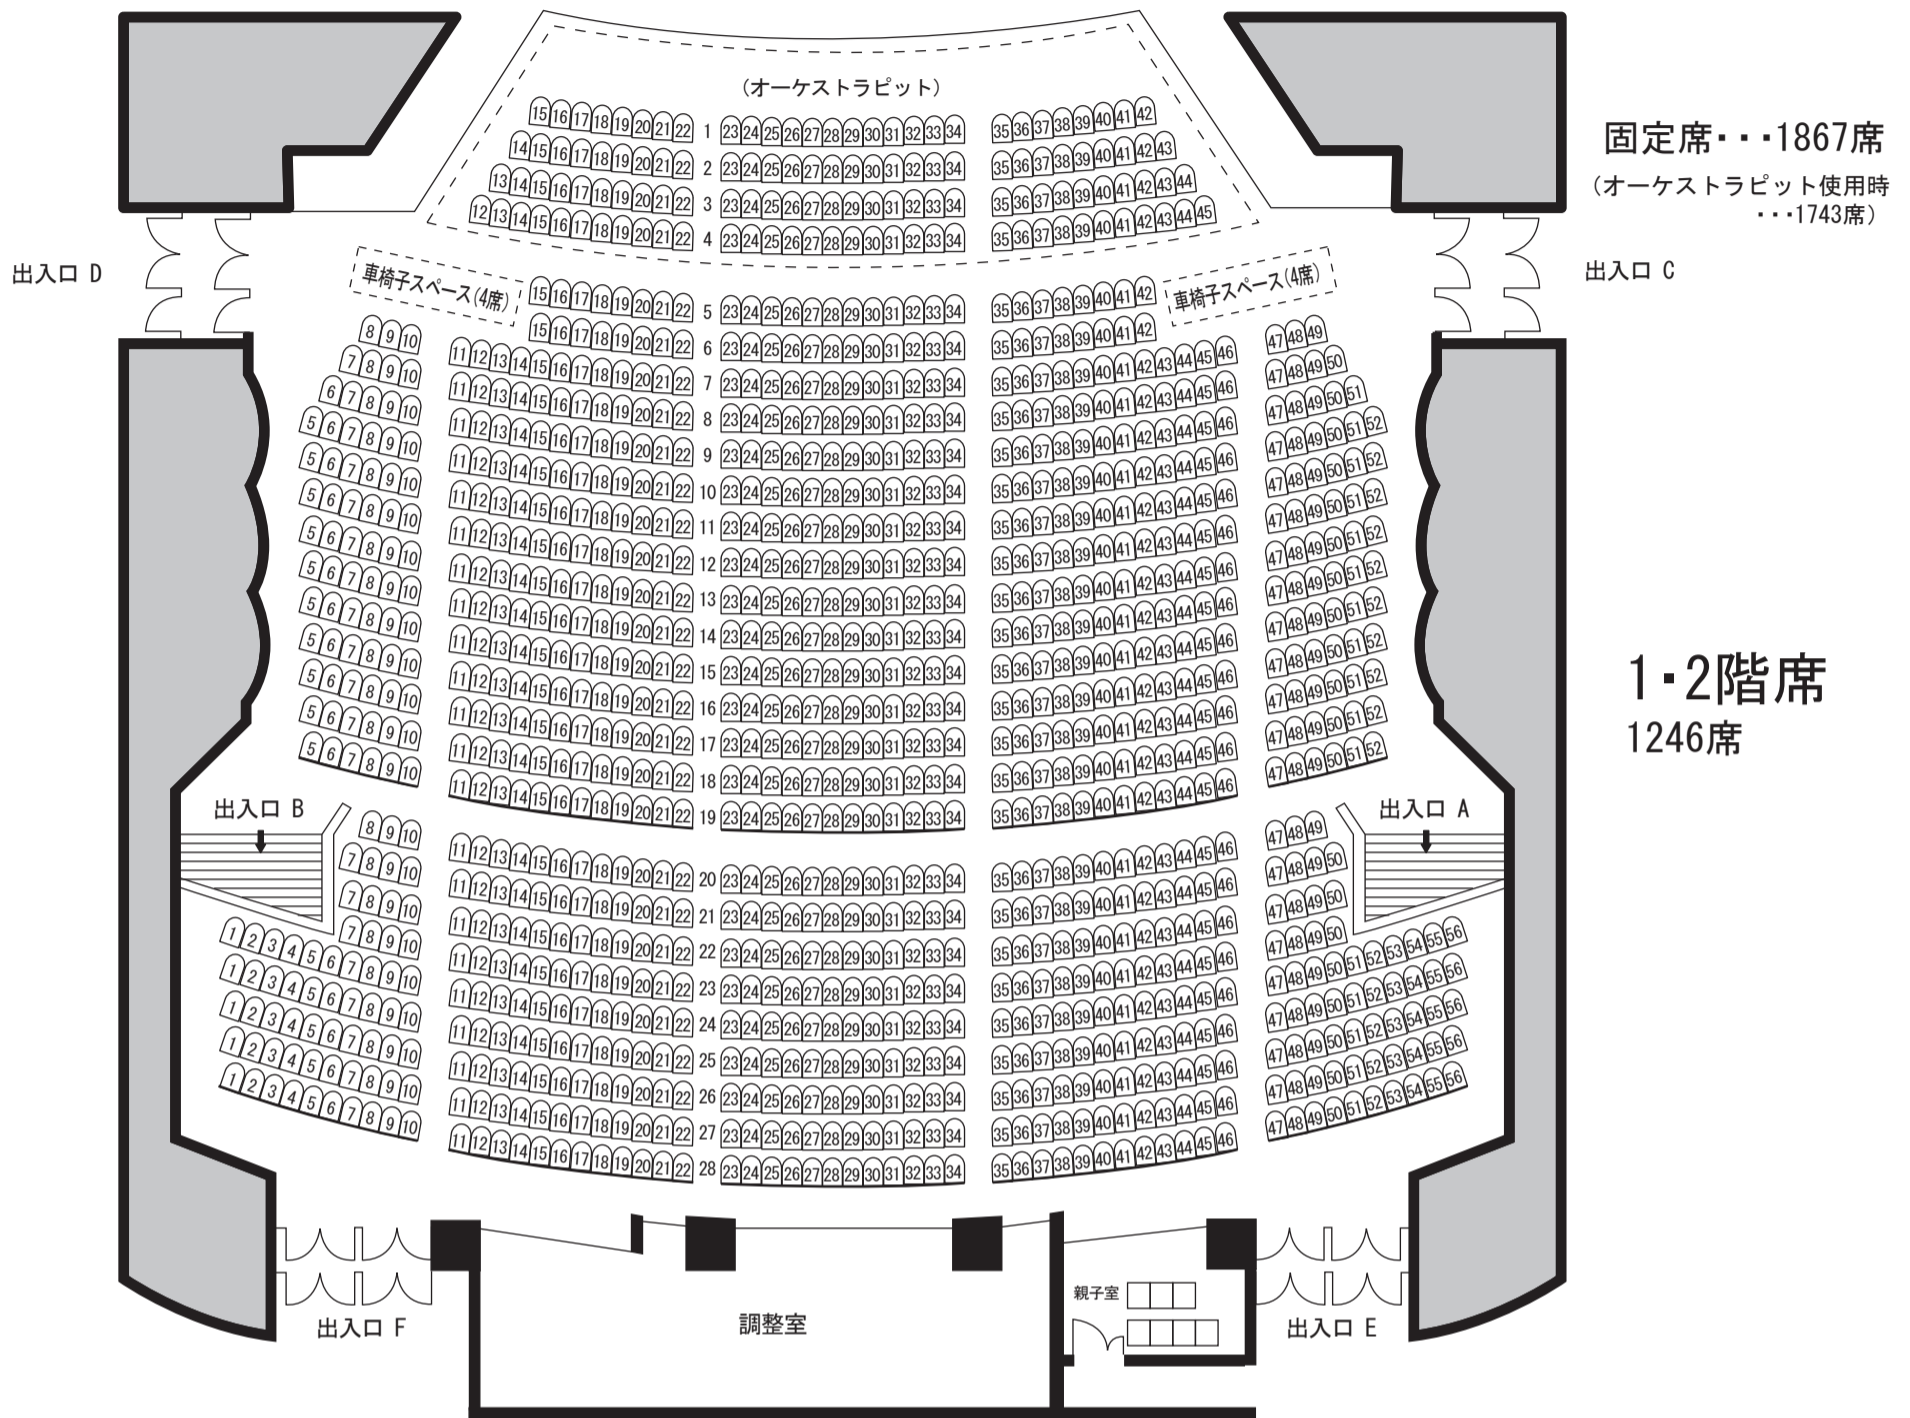

宮崎市民文化ホール

大ホール客席図

舞 台

座席数

1階席

38 48 38

72 172 180 172 72

2階席

65 108 108 108 65

4階席

61 60 58 60 61

5階席

54 72 69 72 54