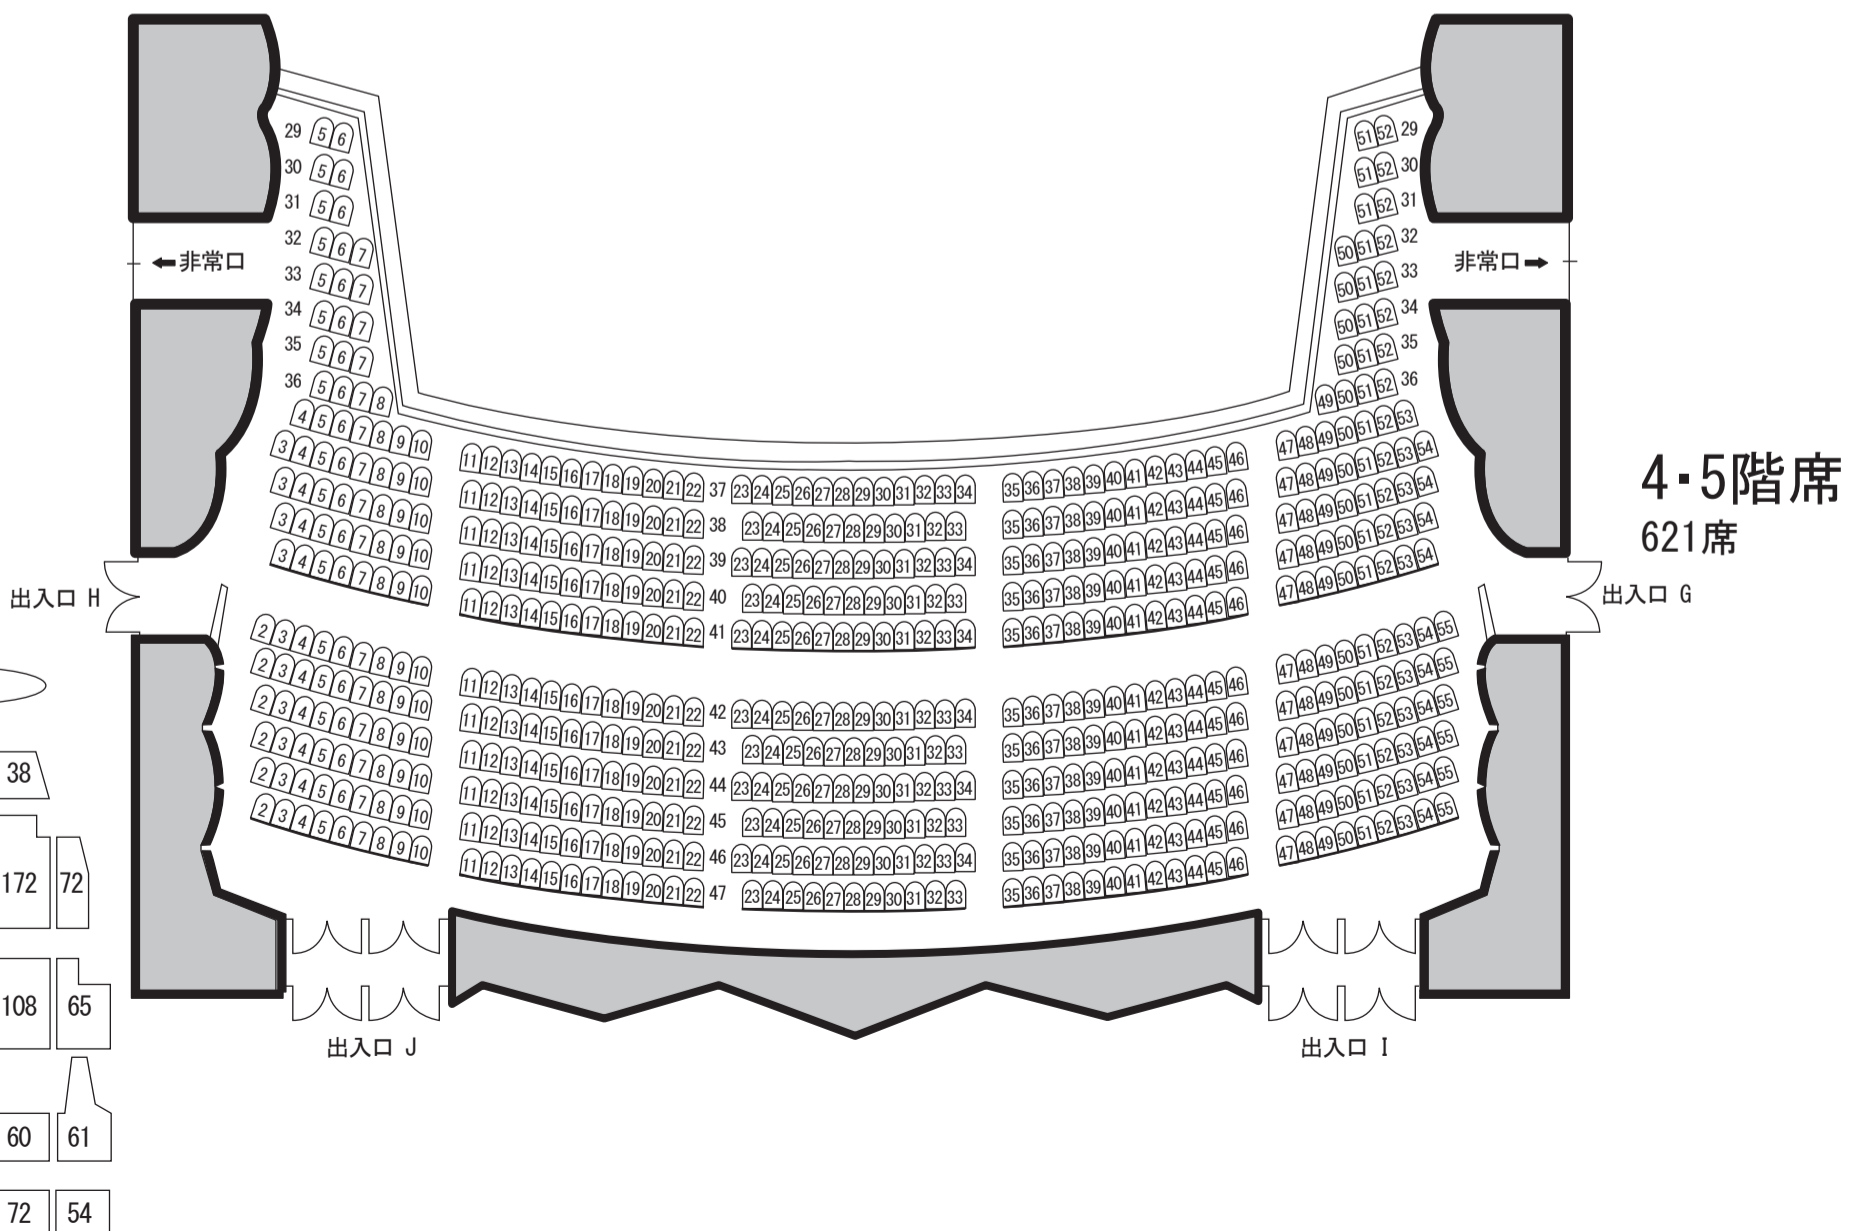

宮崎市民文化ホール

大ホール客席図

舞 台

座席数

1階席

38 48 38

72 172 180 172 72

2階席

65 108 108 108 65

4階席

61 60 58 60 61

5階席

54 72 69 72 54